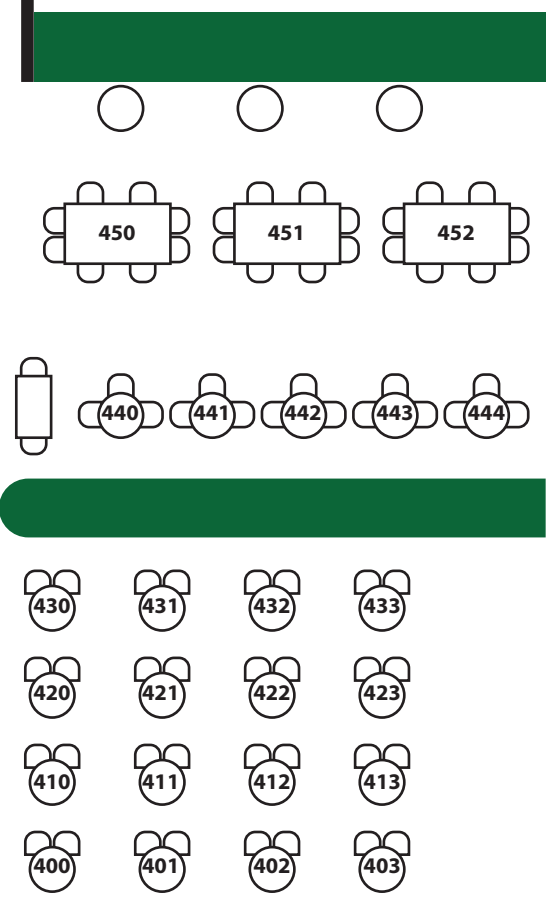

Restaurant

Bistro

Berliner Ensemble

B.E.-Terrasse

Schiffbauerdamm

Friedrichstraße

Spreiterrasse

Spree